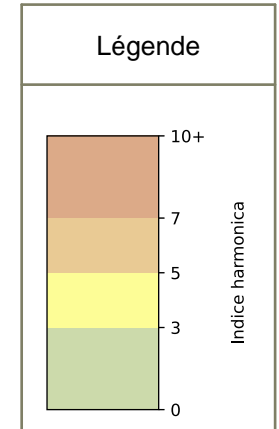

Capteurs méduse PARIS 5ÈME

2026 / sem. 12 (du 16/03/2026 au 22/03/2026)

NB : Chaque capteur est désigné par le nom de la rue dans laquelle il est implanté

Capteurs méduse PARIS 5ÈME

2026 / sem. 12 (du 16/03/2026 au 22/03/2026)

SYNTHÈSE DES SITES SUR LA SEMAINE
Par Indice Harmonica nocturne [22h-06h] décroissant

	Nuit du lundi 16/03/2026 au mardi 17/03/2026	Nuit du mardi 17/03/2026 au mercredi 18/03/2026	Nuit du mercredi 18/03/2026 au jeudi 19/03/2026	Nuit du jeudi 19/03/2026 au vendredi 20/03/2026	Nuit du vendredi 20/03/2026 au samedi 21/03/2026	Nuit du samedi 21/03/2026 au dimanche 22/03/2026	Nuit du dimanche 22/03/2026 au lundi 23/03/2026
1	CONTRESCARPE (6,0)	CONTRESCARPE (7,0)	CONTRESCARPE (6,2)	ROMILLY (6,9)	CONTRESCARPE (8,0)	CONTRESCARPE (7,7)	CONTRESCARPE (5,9)
2	ROMILLY (5,3)	ROMILLY (6,7)	ROMILLY (5,7)	CONTRESCARPE (6,7)	ROMILLY (7,4)	ROMILLY (7,1)	ROMILLY (5,4)

	22h-00h	00h-02h	02h-04h	04h-06h	Total nuit (22h-06h)
Nuit du lundi 16/03/2026 au mardi 17/03/2026	6,8	6,7	5,2	5,4	6,0
	63,3 dB(A)	61,7 dB(A)	53,9 dB(A)	55,4 dB(A)	60,2 dB(A)
Nuit du mardi 17/03/2026 au mercredi 18/03/2026	8,1	8,3	6,2	5,5	7,0
	69,6 dB(A)	69,9 dB(A)	60,1 dB(A)	56,7 dB(A)	67,0 dB(A)
Nuit du mercredi 18/03/2026 au jeudi 19/03/2026	7,4	6,4	5,8	5,2	6,2
	66,1 dB(A)	60,5 dB(A)	59,0 dB(A)	53,7 dB(A)	61,9 dB(A)
Nuit du jeudi 19/03/2026 au vendredi 20/03/2026	7,9	7,7	6,2	5,0	6,7
	68,7 dB(A)	66,8 dB(A)	61,0 dB(A)	54,2 dB(A)	65,3 dB(A)
Nuit du vendredi 20/03/2026 au samedi 21/03/2026	8,8	9,1	7,7	6,2	8,0
	73,0 dB(A)	74,4 dB(A)	67,5 dB(A)	59,5 dB(A)	71,3 dB(A)
Nuit du samedi 21/03/2026 au dimanche 22/03/2026	8,5	8,5	7,4	6,4	7,7
	71,8 dB(A)	71,5 dB(A)	65,9 dB(A)	59,5 dB(A)	69,3 dB(A)
Nuit du dimanche 22/03/2026 au lundi 23/03/2026	6,8	6,4	4,8	5,6	5,9
	63,0 dB(A)	60,6 dB(A)	52,4 dB(A)	56,2 dB(A)	59,7 dB(A)