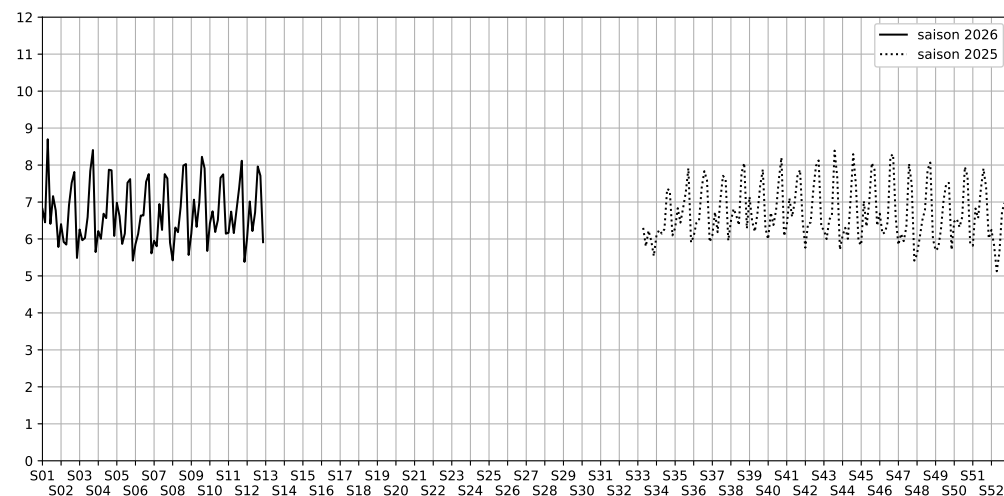

Indice Harmonica Nuit [22h-06h]
Comparaison avec saison précédente à jour équivalent